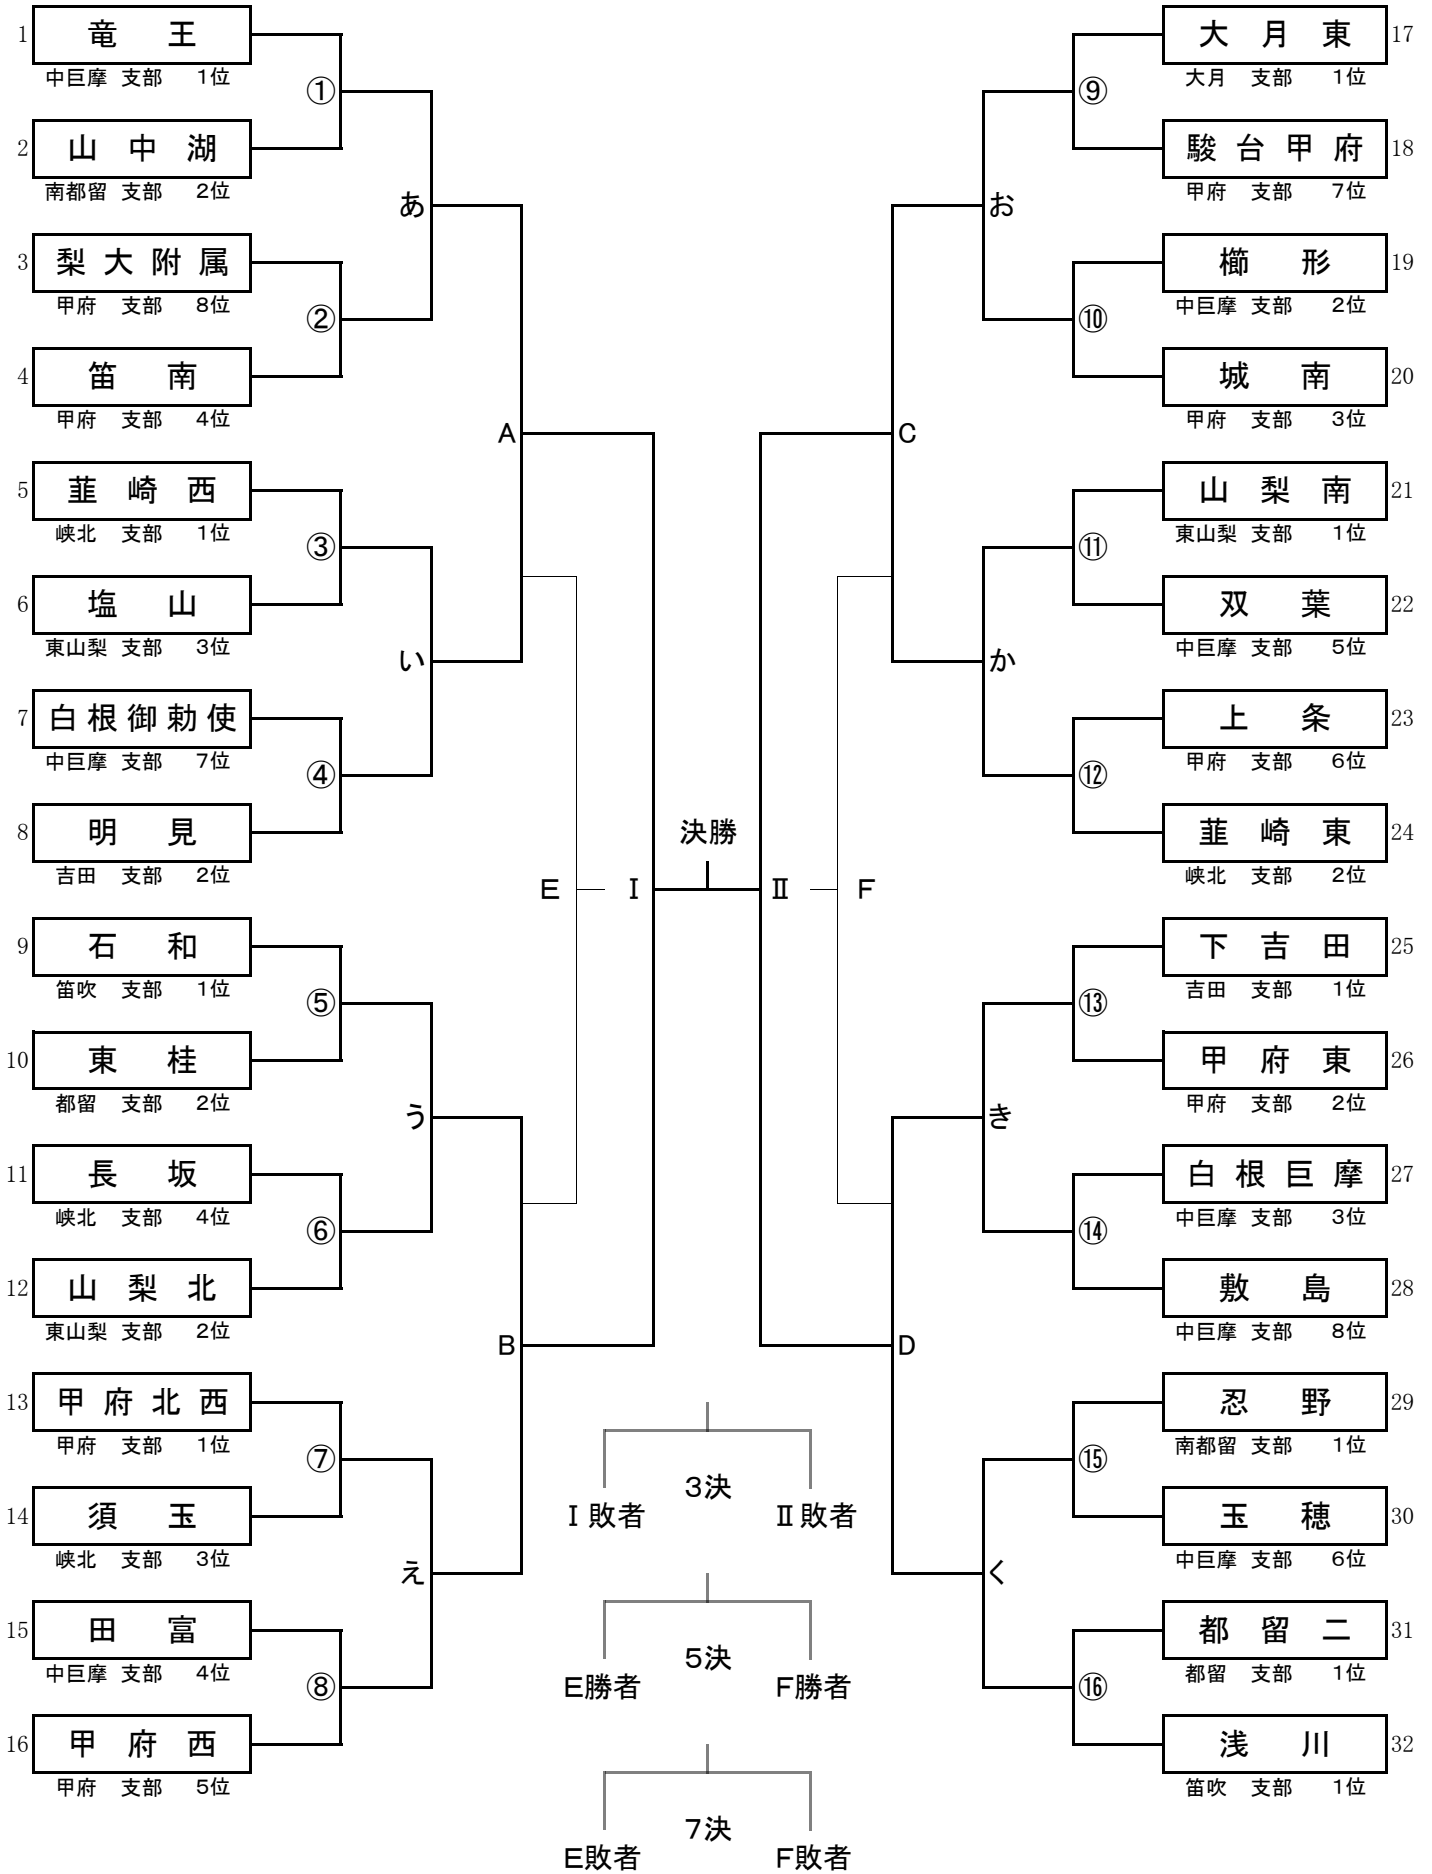

平成22年度

第58回山梨県中学校サッカー新人大会

10/31 10/31 11/6 11/6 11/13 11/6 11/6 10/31 10/31

《試合会場と試合順》

会 場	10月31日(日)	11月 6日(土)	11月13日(土)
櫛形総合公園陸上競技場			7決 5決 3決 決勝
押原公園サッカー場天然芝		A C I II	
押原公園サッカー場人工芝		B D E F	
韮崎西中学校G	① ② ③ ④ あ い		
石和中学校G	⑤ ⑥ ⑦ ⑧ う え		
城南中学校G	⑨ ⑩ ⑪ ⑫ お か		
下吉田中学校G	⑬ ⑭ ⑮ ⑯ き く		

《試合時間》

	10月31日(日)	11月 6日(土)	11月13日(土)	
競技時間	1回戦 2回戦 50分-PK	3回戦 順位決定戦 60分-PK 準決勝 60分-10分-PK	決勝 60分-10分-10分-PK 順位決定戦 60分-PK	
			1会場	2会場
第1試合	9:00~	9:00~	9:00~	9:00~
第2試合	10:15~	10:30~	10:30~	10:30~
第3試合	11:30~	(会場移動)	12:00~	
第4試合	12:45~	13:30~	13:30~	
第5試合	14:00~	15:00~		
第6試合	15:15~			
インターバル (前半終了から後半開始まで)	7分程度	10分以内 延長前3分程度		

《大会運営 仕事分担割当》

※各支部専門部長・副部長を中心に割当て、大会を運営する。

支部	◎部長 ○副部長	32	県役員	会場係	記録係	放送係	備考
1 峡北	◎津金 ○清水	4	津金/清水		11/6 2名	今大会はありません	準決勝 I II
2 中巨摩	◎大代 ○足達・内藤	8	田中/内藤	11/6 2名 11/13 2名			準決勝 I II 3決・決勝
3 甲府	◎島口 ○飯塚	8	有泉	11/6 2名 11/13 2名			準決勝 I II 3決・決勝
4 東山梨	◎村田 ○依田	3			11/13 1名		3決・決勝
5 笛吹	◎前田 ○岩間	2			11/13 1名		3決・決勝
6 大月	◎佐藤 ○東海林	1			11/6 1名		準決勝 I II
7 都留	◎内田 ○小俣	2			11/6 1名		準決勝 I II
8 南都留	◎古屋 ○広瀬	2			11/13 1名		3決・決勝
9 吉田	◎中本 ○上野	2			11/6 1名		準決勝 I II