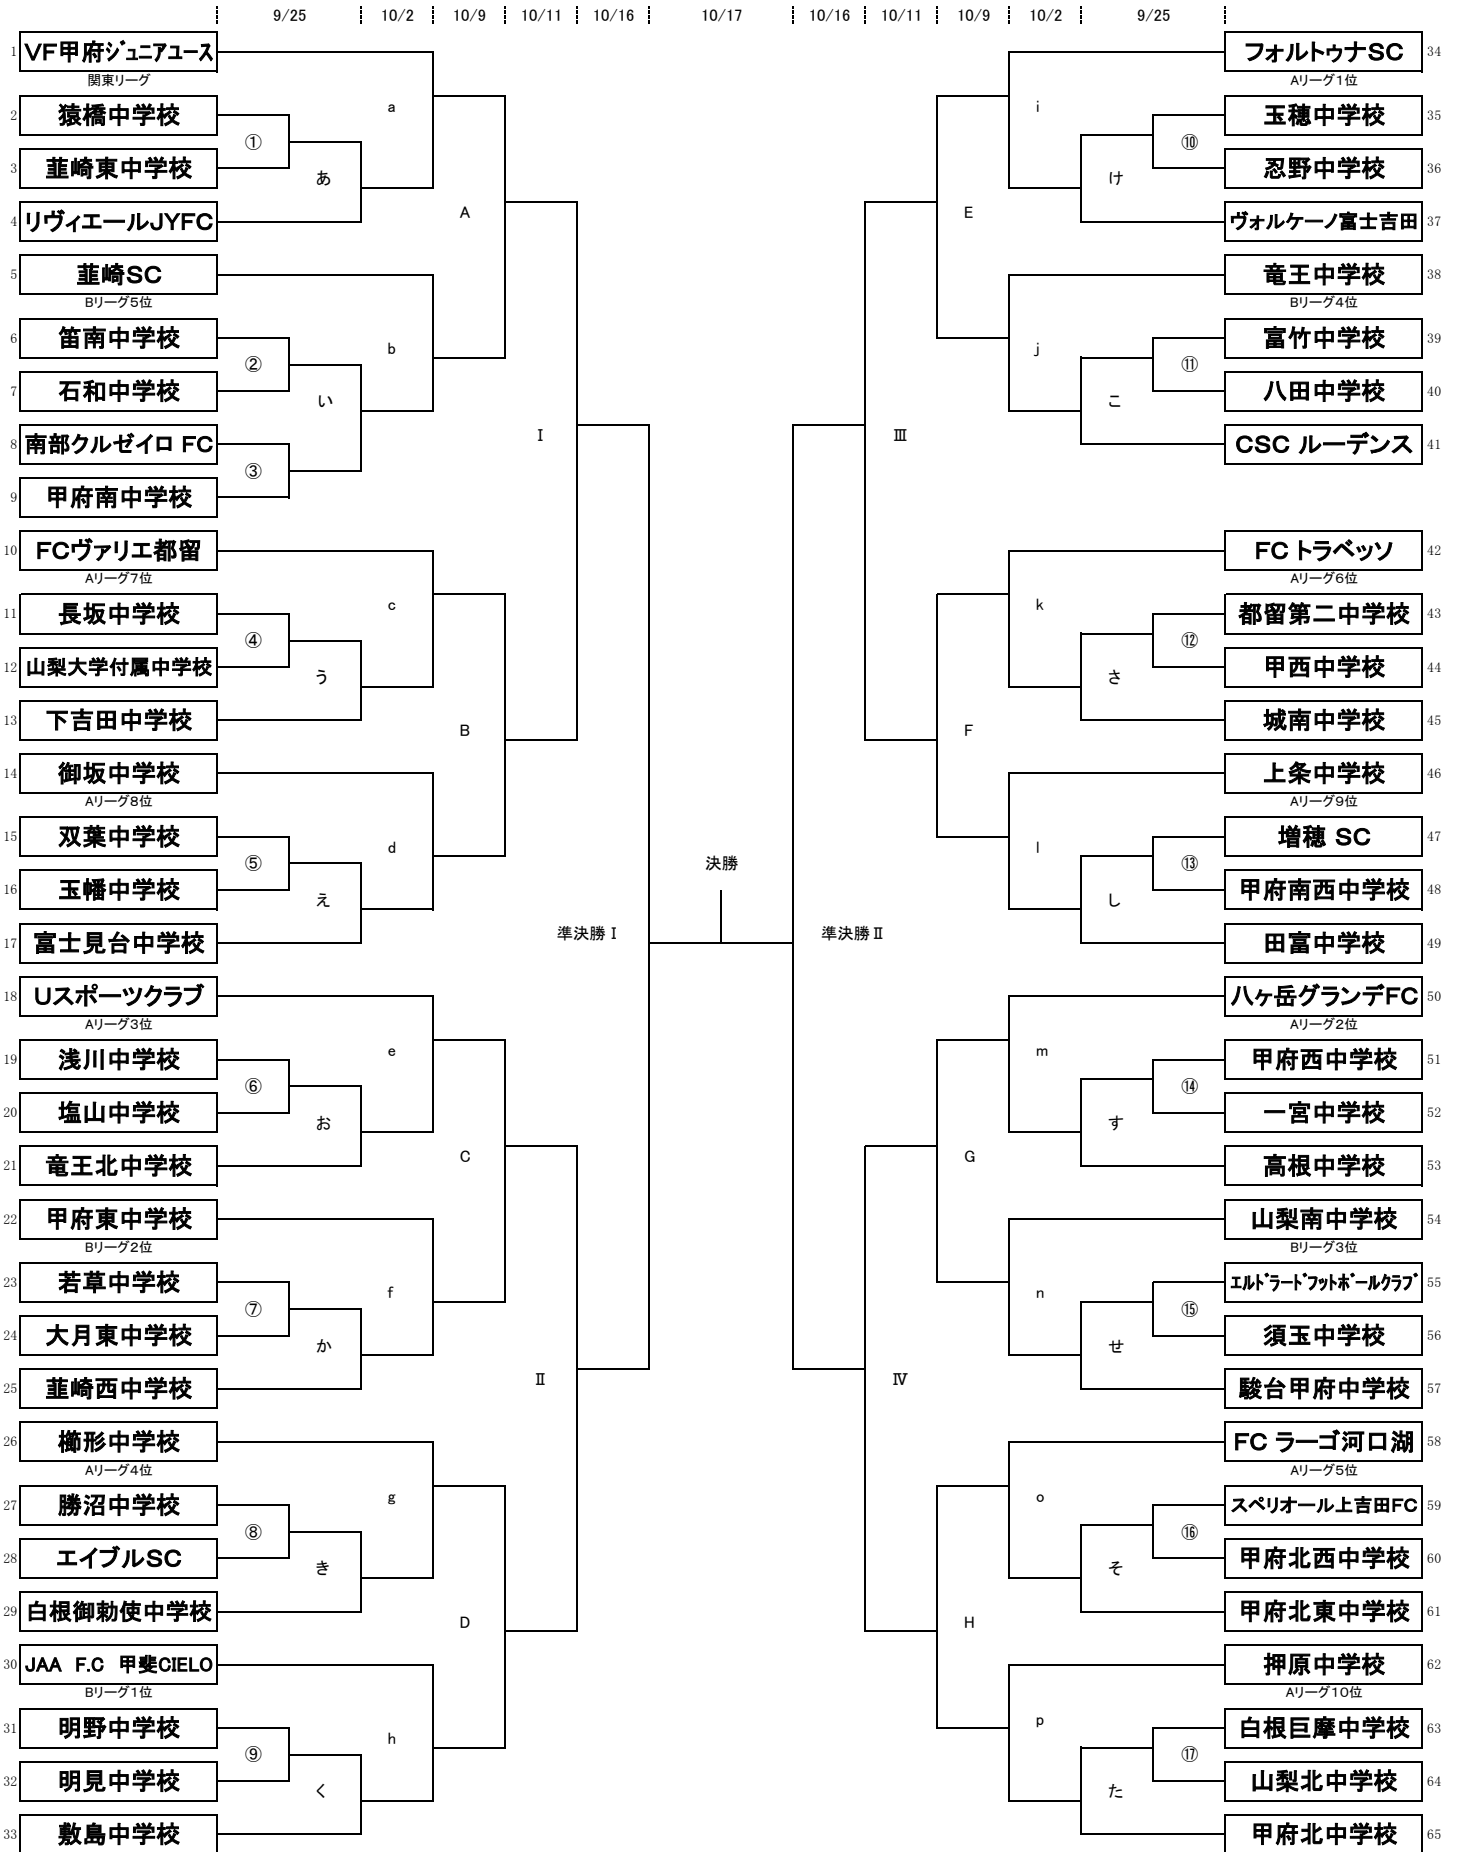

高円宮杯 第22回全日本ユース(U-15)サッカー大会山梨県大会  
第16回山日ウイナーズカップ

2010年度

高円宮杯 第22回全日本ユース(U-15)サッカー大会山梨県大会 第16回山日ウイナーズカップ

《試合会場と試合順》

会場	9月25日(土)	10月2日(土)	10月3日(日)	10月9日(土)	10月11日(月)	10月16日(土)	10月17日(日)
押原公園サッカー場 (人工芝)						準決勝Ⅱ	決勝
押原公園サッカー場 (天然芝)						準決勝Ⅰ	
VF甲府・八田河川敷G		aghn		ACF			
フォルトウナ・アルプス・プラッツ			ijk	BE	I II III IV		
日本航空高校G				DGH			
河口湖サッカー場メイン		cdo					
帝京第三高校G		me					
一宮桃の里G	⑭⑯すそ						
甲府北中学校	⑨⑰くた						
浅川中学校	⑥⑩おけ						
玉幡中学校	④⑤うえ						
韭崎東中学校	①②③あい						
韭崎西中学校	⑦⑮かせ	fl					
城南中学校	⑫⑬さし						
韭崎市・峡北勤労センター		bp					
白根御勅使中学校	⑧⑪きこ						

《試合時間》

	9月25日(土)	10月2日(土)	10月3日(日)	10月9日(土)	10月11日(月)	10月16日(土)	10月17日(日)
競技時間等	1回戦・2回戦 60分-PK	3回戦 70分-PK	3回戦 70分-PK	4回戦 70分-PK	5回戦 70分-PK	準決勝 70分-20分-PK	決勝 70分-20分-PK
第1試合	9:00~	9:00~ 勤労13:30~ 帝三15:30~	9:30~	VF八田 9:30~ f・A・P13:00~ 航空 14:00~	9:30~	14:00~	13:30~
第2試合	10:20~	10:30~ 勤労15:00~ 帝三17:00~	11:00~	VF八田 11:00~ f・A・P14:30~ 航空 15:30~	11:00~		
第3試合	11:40~	12:00~	12:30~	八田 12:30~ 航空 17:00~	12:30~		
第4試合	13:00~	13:30~			14:00~		
第5試合	14:20~						

※ 3回戦、4回戦は、会場の関係で不規則な時間設定になっています。ご注意ください。