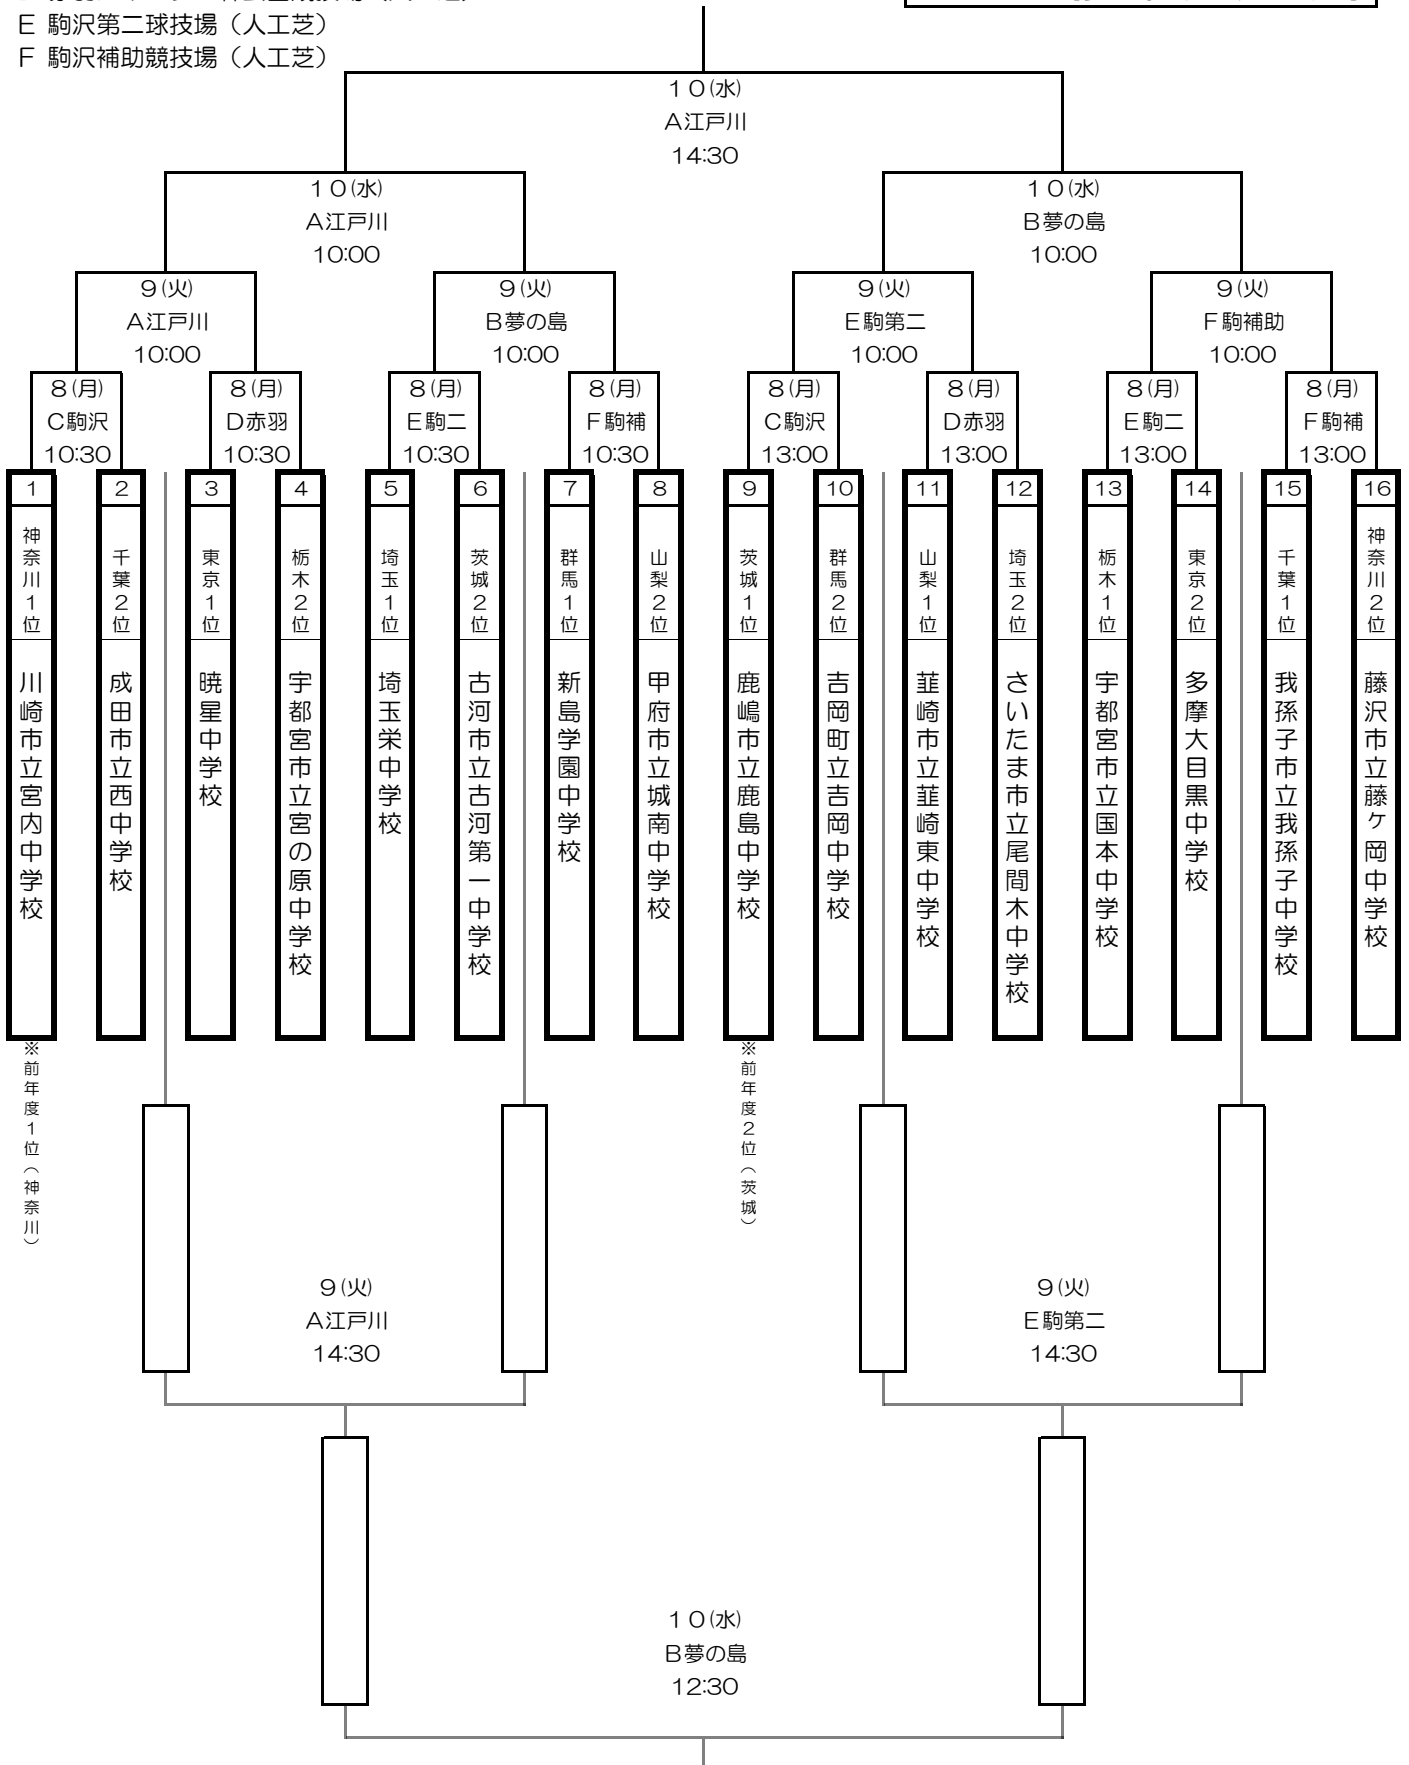

# 第42回 関東中学校サッカー大会 組合せ [平成23年8月8日~10日 於：東京都]

会場

- A 江戸川陸上競技場 (天然芝)
- B 夢の島陸上競技場 (天然芝)
- C 駒沢陸上競技場 (天然芝)
- D 赤羽スポーツの森公園競技場 (人工芝)
- E 駒沢第二球技場 (人工芝)
- F 駒沢補助競技場 (人工芝)

使用球
■モルテン… [江戸川・駒沢 (陸・補)]
■ミカサ … [夢の島・駒沢第二・赤羽]

■組合せ

平成23年8月2日 14:30 JFAハウスにて抽選・決定 ※前年度1・2位都県を1と9に確定し、各都県1・2代表は別ブロックに振り分ける