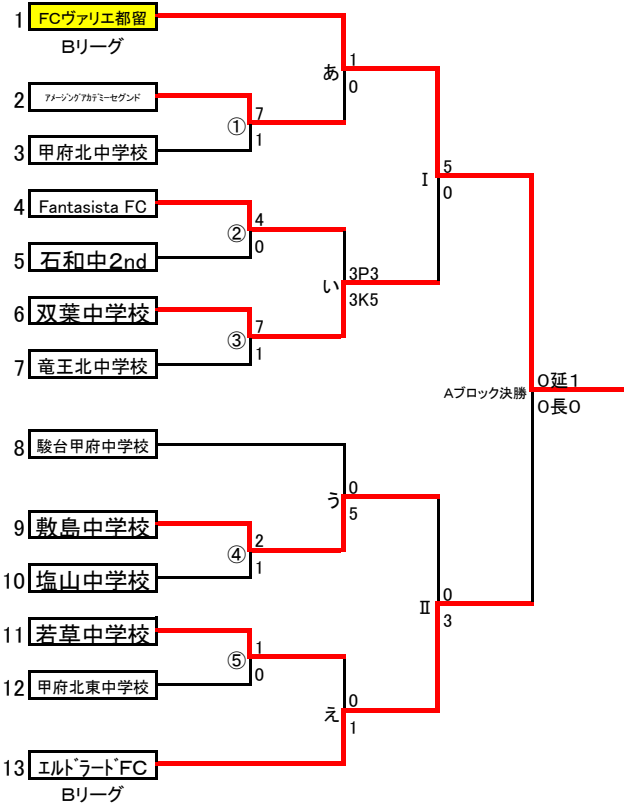

2020年度 第26回山日YBSウィナーズカップ 2020トーナメント

Aブロック

1回戦 9/26(土) 準々決勝 10/3(土) 準決勝 10/17(土) 決勝 10/18(日) 予備日 10/4(日) 10/10(土) 10/24(土)

Cブロック

決勝 10/18(日) 準決勝 10/17(土) 準々決勝 10/3(土) 1回戦 9/26(土) 10/11(日)

Bブロック

1回戦 9/26(土) 準々決勝 10/3(土) 準決勝 10/17(土) 決勝 10/18(日) 予備日 10/4(日) 10/10(土) 10/24(土)

1・2年トーナメント

決勝 10/18(日) 準決勝 10/17(土) 準々決勝 10/3(土) 1回戦 9/26(土) 10/11(日)