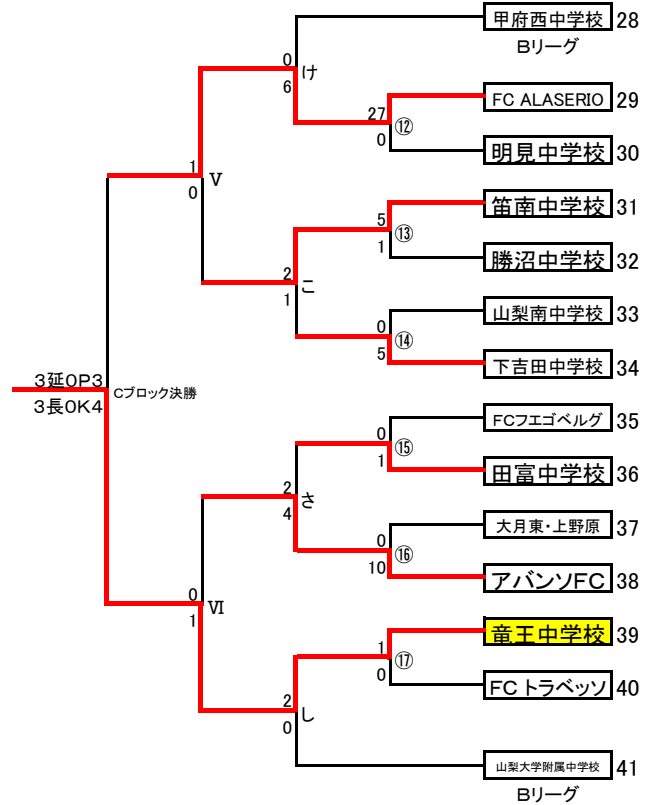

2020年度 第26回山日YBSウィナーズカップ 2020トーナメント

Aブロック

1回戦 9/26(土) 準々決勝 10/3(土) 準決勝 10/17(土) 決勝 10/18(日) 予備日 10/4(日) 10/10(土) 10/24(土)

Cブロック

決勝 10/18(日) 準決勝 10/17(土) 準々決勝 10/3(土) 1回戦 9/26(土) 10/11(日)

Bブロック

1回戦 9/26(土) 準々決勝 10/3(土) 準決勝 10/17(土) 決勝 10/18(日) 予備日 10/4(日) 10/10(土) 10/24(土)

1・2年トーナメント

決勝 10/18(日) 準決勝 10/17(土) 準々決勝 10/3(土) 1回戦 9/26(土) 10/11(日)