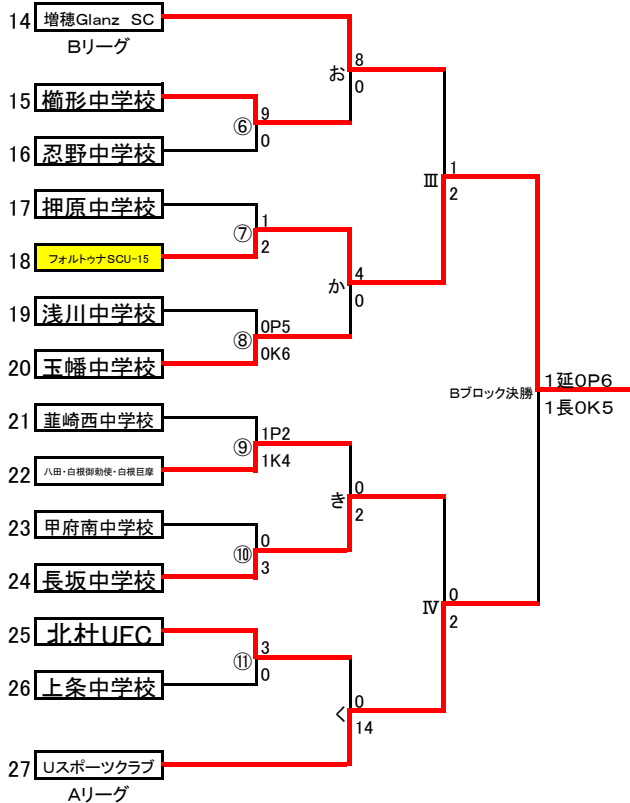

2020年度 第26回山日YBSウィナーズカップ 2020トーナメント

Aブロック

1回戦 9/26(土) 準々決勝 10/3(土) 準決勝 10/17(土) 決勝 10/18(日) 予備日 10/4(日) 10/10(土) 10/24(土)

Cブロック

決勝 10/18(日) 準決勝 10/17(土) 準々決勝 10/3(土) 1回戦 9/26(土) 10/11(日)

Bブロック

1回戦 9/26(土) 準々決勝 10/3(土) 準決勝 10/17(土) 決勝 10/18(日) 予備日 10/4(日) 10/10(土) 10/24(土)

1・2年トーナメント

決勝 10/18(日) 準決勝 10/17(土) 準々決勝 10/3(土) 1回戦 9/26(土) 10/11(日)