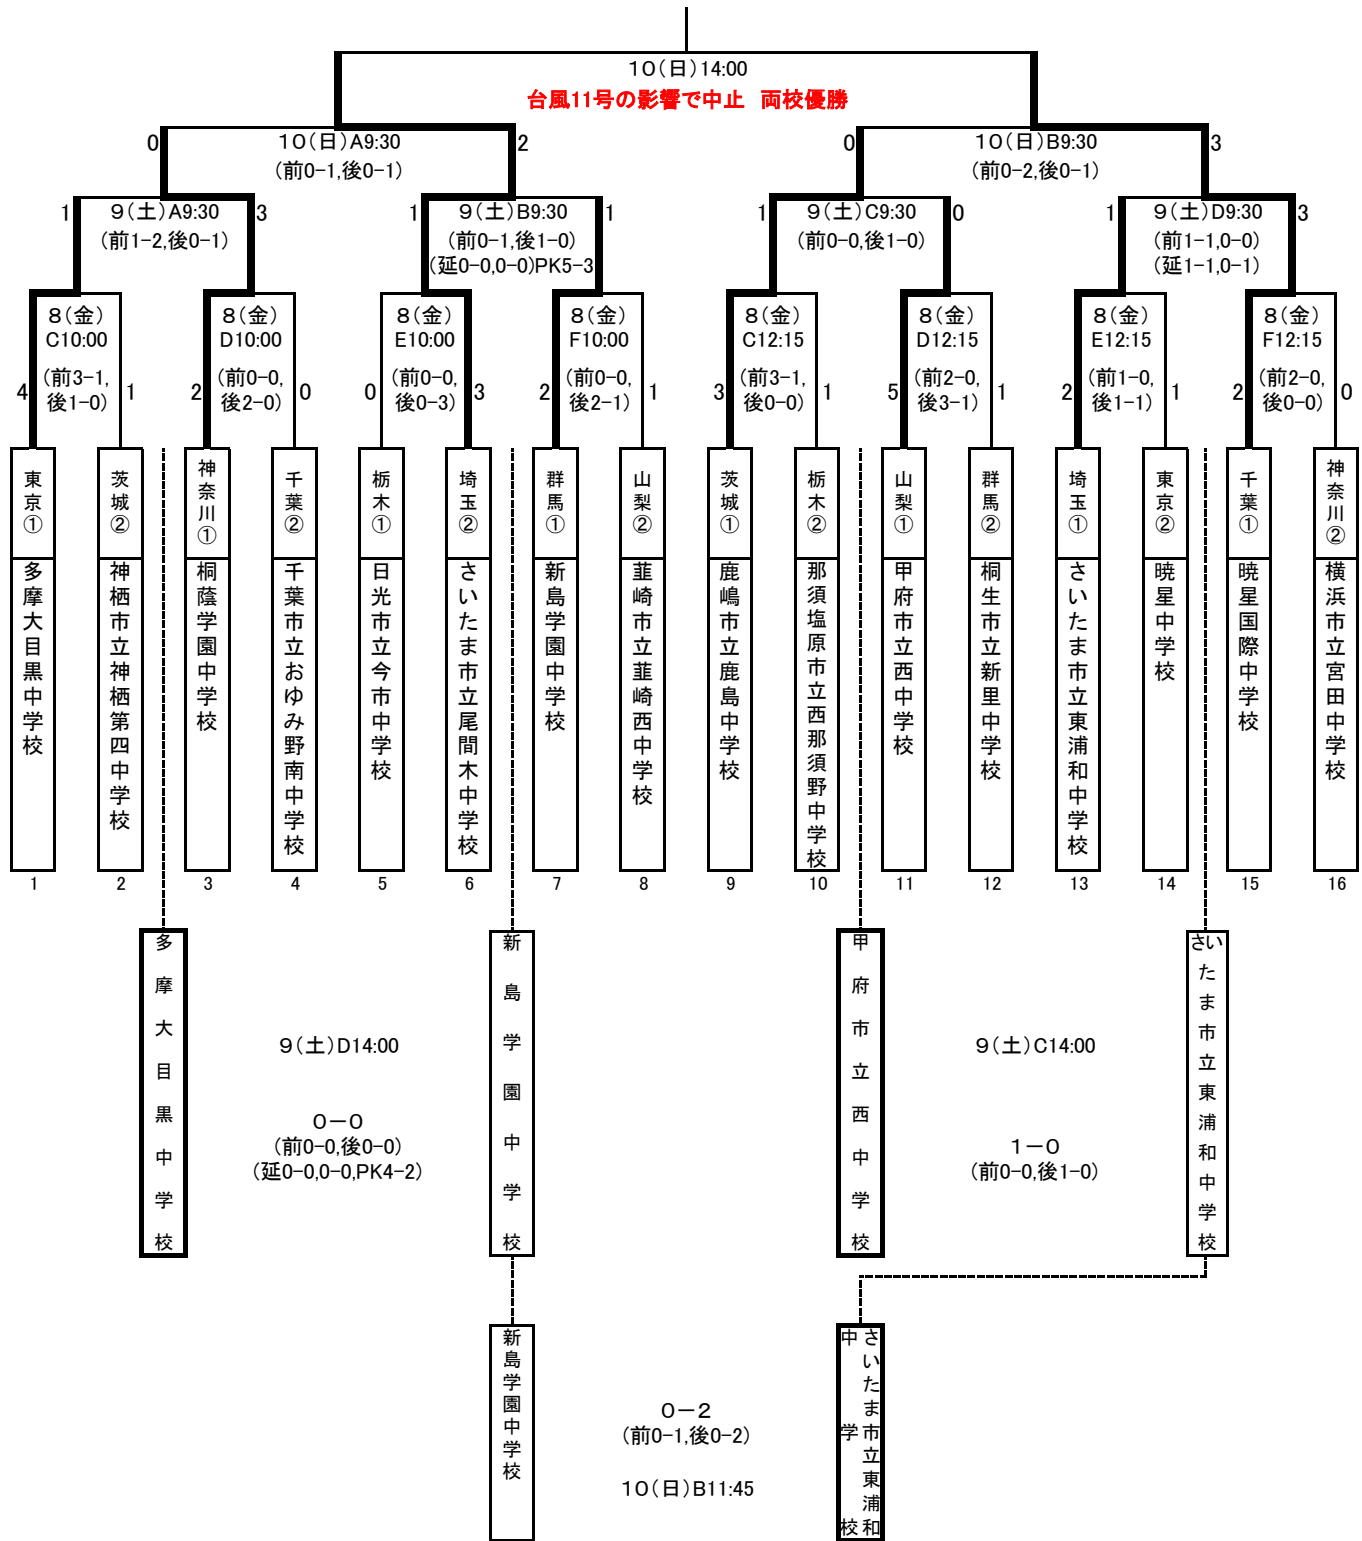

第45回 関東中学校サッカー大会 組み合わせ

《平成26年8月8日～10日 於:山梨県》

《会場》・・・すべて天然芝

- A 蕨崎中央公園陸上競技場
- B 蕨崎中央公園芝生広場
- C 蕨崎市営総合運動場
- D 蕨崎市営御勅使サッカー場

- E 敷島総合公園多目的運動場
- F 日世南アルプスタジアム

組み合わせは、平成26年8月2日(土)14:30 JFAハウス 関東中学校体育連盟競技部会議で抽選し決定する。同一県のチームが1・2回、準決勝で対戦しないようにする。